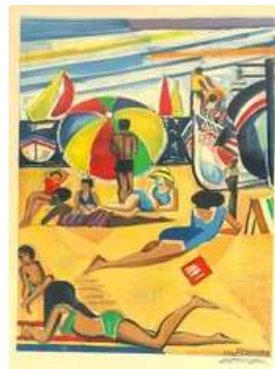

Est. : 100 - 150 €

Lot n°157 Alecos FASSIANOS (1935-2022) Nu à la colombe...

Est. : 150 - 200 €

Lot n°158 Salvador DALI (1904-1989), d'après La Gourmandise...

Est. : 50 - 80 €

Lot n°159 François DESNOYER (1894-1972) La...